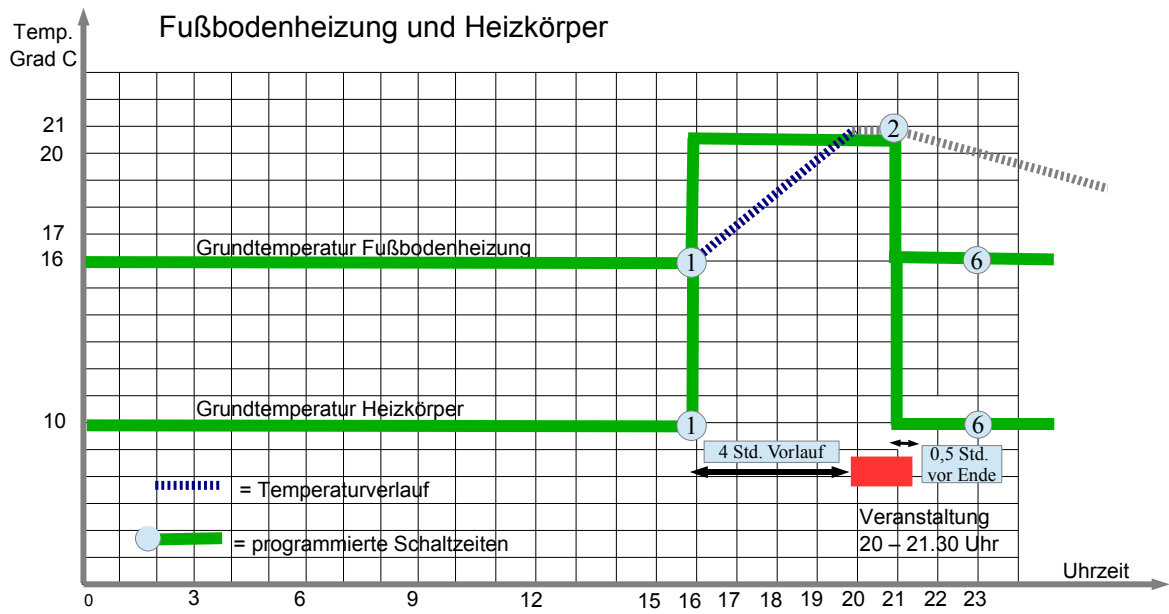

Programmierung der Heizung im Gemeindehaus Oberbrüden

- ① Einschaltzeit 4 Stunden vor Veranstaltungsbeginn auf 20 Grad Fußboden bzw. 21 Grad Heizkörper
- ② Absenkung ½ Stunde vor Veranstaltungsende auf 16 Grad Fußboden bzw. 10 Grad Heizkörper
- ⑥ Nachtabenkung immer um 23 Uhr auf 16 Grad Fußboden bzw. 10 Grad Heizkörper